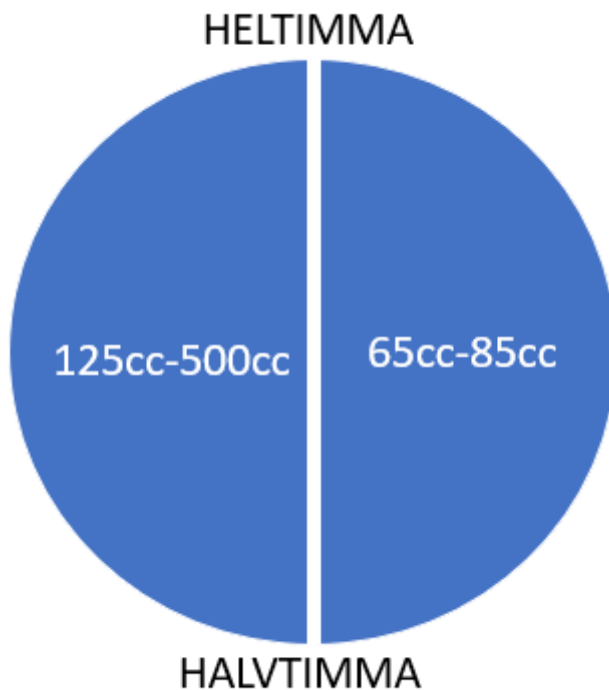

Lördagar: 10:00-15:00

Söndagar: 10:00-15:00

Uppdelning av träningstider (gäller bara stora banan)

Följ ett mer aktuellt läge på vår facebook, <https://www.facebook.com/gotams>.

Träningsavgifter Nya & Lilla Pepparotsbanan
MX-förare med licens utfärdad utav svemo och utländska förare med giltig internationell licens har tillträde.